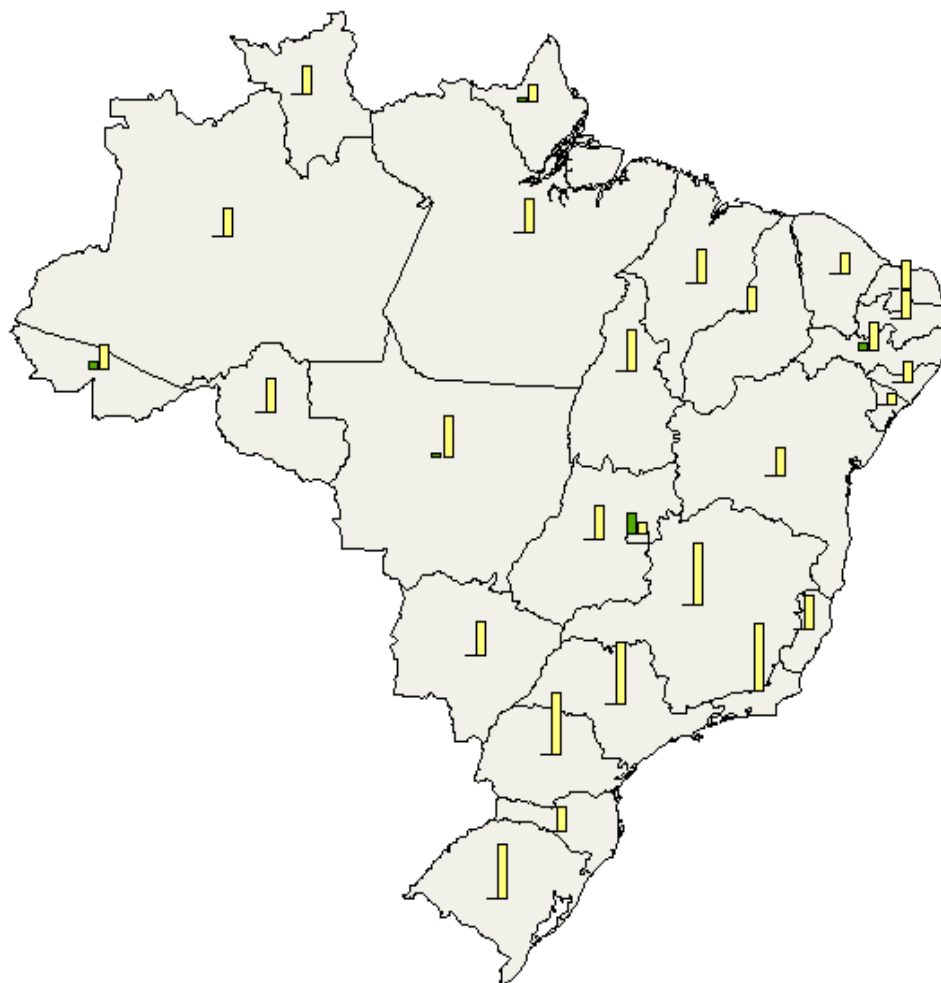

Curso Controle da Raiva Silvestre (*Desmodus rotundus*)

10 participantes
do MAPA

222 participantes dos
Estados

62 participantes do Ministério
Saúde, Secretarias estaduais da
Saúde e Ministério da Agricultura
da Argentina.

Total - **294** participantes